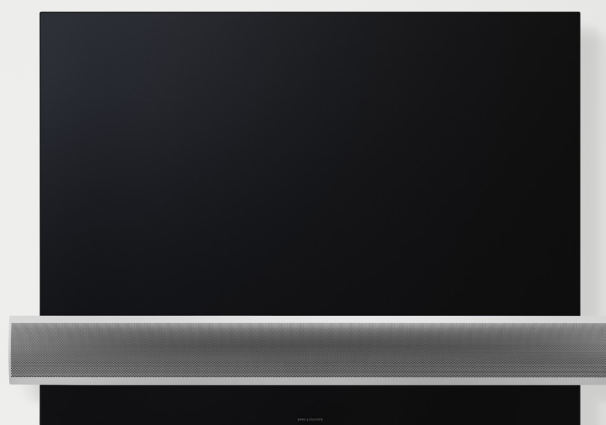

BEOVISION ECLIPSE

LE NOIR ABSOLU. LE SON PARFAIT.

RÉINVENTER L'EXPÉRIENCE TÉLÉVISUELLE

Le BeoVision Eclipse allie la beauté des images 4K OLED au meilleur système audio pour téléviseur au monde. C'est la parfaite adéquation entre l'image et le son. Ajoutez à cela un design exceptionnel, où le moindre détail fait l'objet d'une grande attention. L'utilisation de matériaux de haute qualité vous offre la liberté d'installer le téléviseur à l'endroit de votre choix, même au beau milieu d'une pièce.