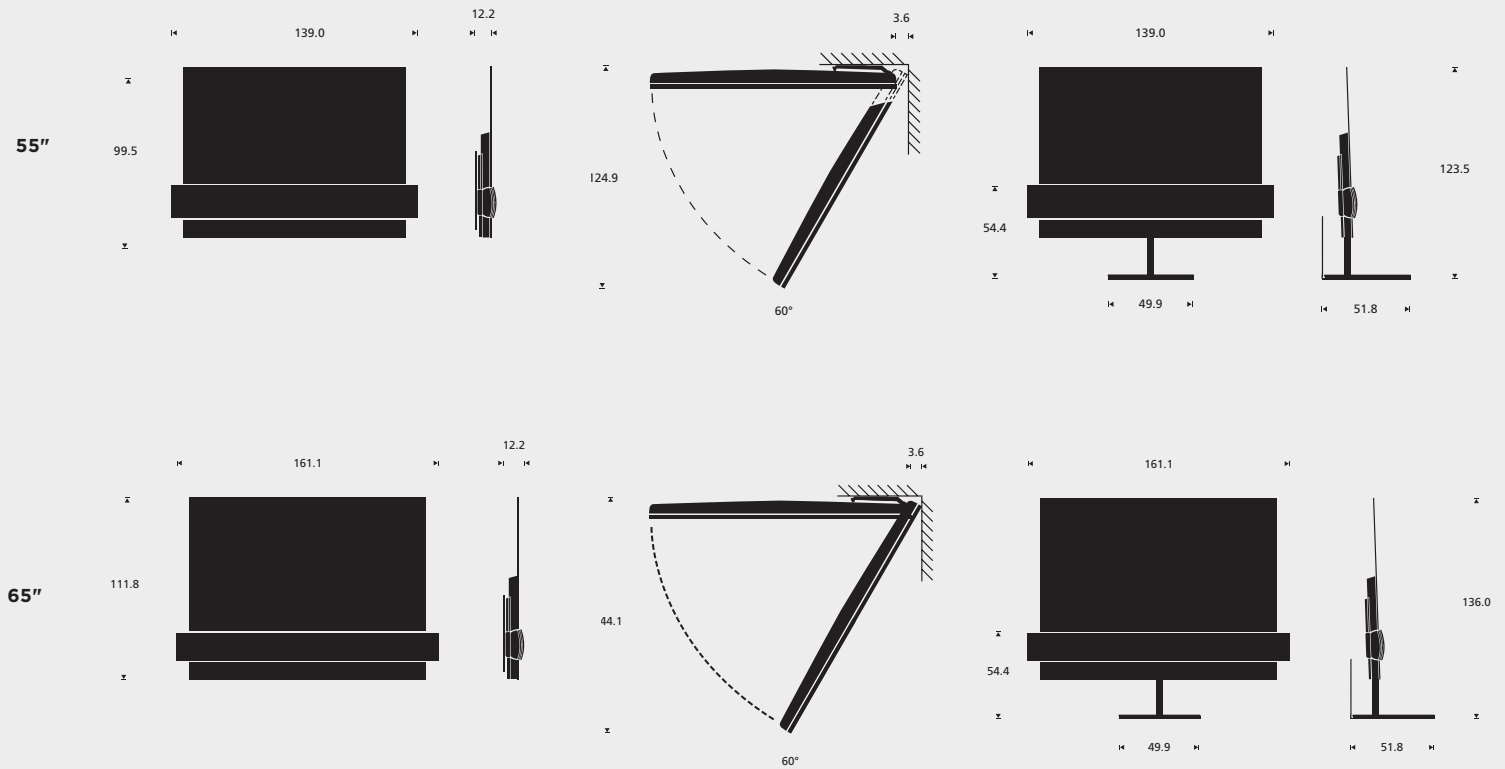

BANG & OLUFSEN

DIMENSIONS

en cm

Bang-olufsen.com/eclipse

Support mural

Support de sol

CARACTÉRISTIQUES ET FONCTIONNALITÉS

Designer	Options de placement	Poids					
Torsten Valeur, David Lewis Designers	Support mural manuel montant jusqu'à 60° par rapport au mur. Support mural motorisé télécommandé montant jusqu'à 60° par rapport au mur Pied motorisé télécommandé montant jusqu'à 90° de chaque côté	55" : 33,1 kg 65" : 41,8 kg Pied : 25,2 kg Support mural : 8 kg					
Image	Son	Streaming audio*					
HDR OLED 4K avec Dolby Vision™ Noir absolu, angle de vision large, gamme de couleurs étendue Double tuner pour connexion d'un disque dur USB externe pour les enregistrements*	Stéréo à trois voies totalement actif intégré (centrale et stéréo) 1 tweeter 1"2 haut-parleurs spectre complet de 2,5"3 haut-parleurs moyennes fréquences de 4"fréquences moyennes/woofers Amplificateurs 1 x 50 watts pour le tweeter central 2 x 50 watts pour le haut-parleur spectre complet 3 x 100 watts pour le haut-parleur moyennes fréquences/woofers Module de son surround 7.1 intégré Adaptive Bass Linearisation Modes sonores et groupes d'enceintes Upmixing et downmixing TrueImagelmmaculate Wireless Sound intégré pour une solution périphérique sans fil totale avec possibilité de connecter jusqu'à 8 enceintes Technologie Multiroom intégrée	Apple AirPlay Bluetooth DLNA Chromecast intégré QPlay 2.0 (Chine uniquement)					
Services musicaux intégrés*	Système d'exploitation*	Commande					
Spotify Connect, Deezer (incl. Deezer HiFi) et Tunes (radio Internet), QQ Music (Chine uniquement)	webOS 3.5	Commande par Bluetooth bidirectionnel via BeoRemote One BT					
Boîtier	Aluminium naturel et noir						
Cache d'enceinte	Aluminium	Bois	Tissu				
	Natural	Oak	Purple Heart	Infantry green	Forged Iron grey	Parisian Night blue	Black