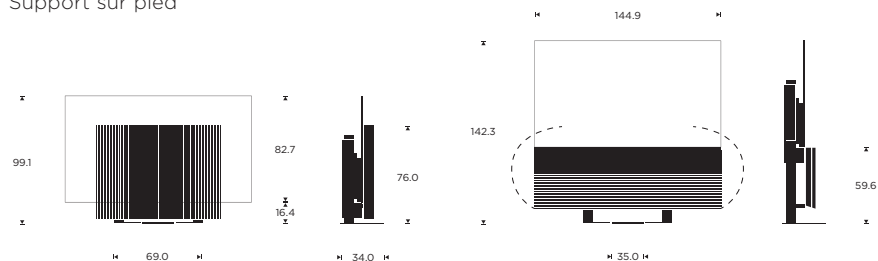

CARACTÉRISTIQUES DE BASE

65"

Options de placement

- Support sur pied
- Support mural

Dimensions du produit

Support sur pied

Poids

Soundcenter Bang & Olufsen, support sur pied et façade d'enceinte inclus : 78,4 kg
TÉLÉVISEUR LG OLED 65" : 25,2 kg

Support mural

77"

Options de placement

- Support sur pied
- Support mural

Dimensions du produit

Support sur pied

Poids

Soundcenter Bang & Olufsen, support sur pied et façade d'enceinte inclus : 80,6 kg
TÉLÉVISEUR LG OLED 77" : 29,9 kg

Support mural

CARACTÉRISTIQUES
TECHNIQUES

Son

Stéréo trois canaux (central et stéréo) à traitement entièrement actif intégré

- 1 tweeter de 1"
- 2 haut-parleurs à spectre complet de 2,5"
- 1 haut-parleur à fréquences moyennes/woofer de 4"
- 2 woofers de 4"