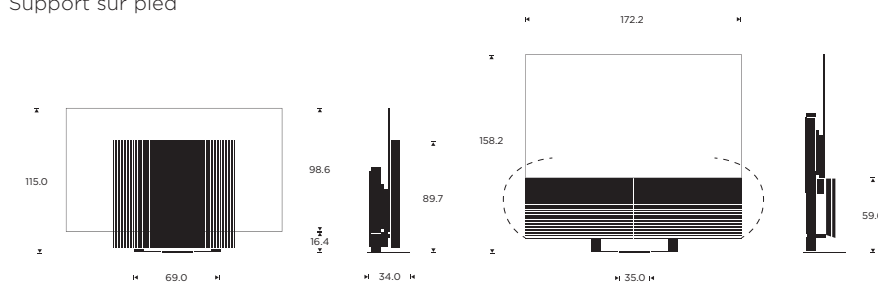

CARACTÉRISTIQUES DE BASE

65"

Options de placement

- Support sur pied
- Support mural

Dimensions du produit

Support sur pied

Poids

Soundcenter Bang & Olufsen, support sur pied et façade d'enceinte inclus : 78,4 kg
TÉLÉVISEUR LG OLED 65" : 25,2 kg

Support mural

77"

Options de placement

- Support sur pied
- Support mural

Dimensions du produit

Support sur pied

Poids

Soundcenter Bang & Olufsen, support sur pied et façade d'enceinte inclus : 80,6 kg
TÉLÉVISEUR LG OLED 77" : 29,9 kg

Support mural

CARACTÉRISTIQUES
TECHNIQUES

Son

Stéréo trois canaux (central et stéréo) à traitement entièrement actif intégré

- 1 tweeter de 1"
- 2 haut-parleurs à spectre complet de 2,5"
- 1 haut-parleur à fréquences moyennes/woofer de 4"
- 2 woofers de 4"