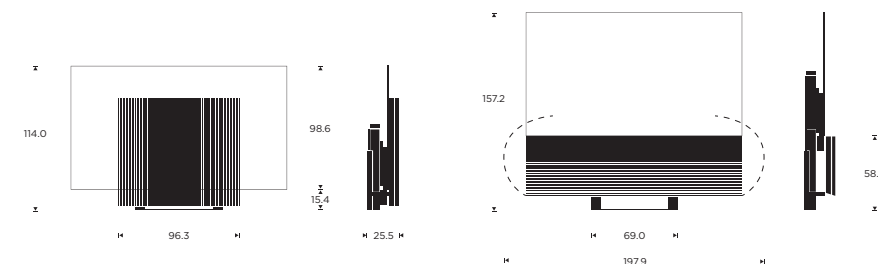

CARACTÉRISTIQUES DE BASE

65"

Options de placement

- Support sur pied
- Support mural

Dimensions du produit

Support sur pied

Poids

Soundcenter Bang & Olufsen, support sur pied et façade d'enceinte inclus : 78,4 kg
TÉLÉVISEUR LG OLED 65" : 25,2 kg

Support mural

77"

Options de placement

- Support sur pied
- Support mural

Dimensions du produit

Support sur pied

Poids

Soundcenter Bang & Olufsen, support sur pied et façade d'enceinte inclus : 80,6 kg
TÉLÉVISEUR LG OLED 77" : 29,9 kg

Support mural

CARACTÉRISTIQUES
TECHNIQUES

Son

Stéréo trois canaux (central et stéréo) à traitement entièrement actif intégré

- 1 tweeter de 1"
- 2 haut-parleurs à spectre complet de 2,5"
- 1 haut-parleur à fréquences moyennes/woofer de 4"
- 2 woofers de 4"