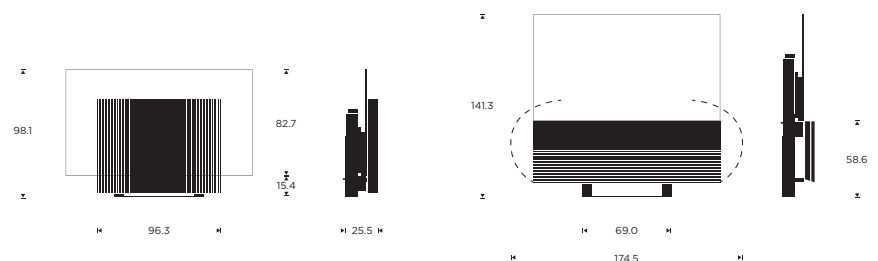

CARACTÉRISTIQUES DE BASE

65"

Options de placement

- Support sur pied
- Support mural

Dimensions du produit

Support sur pied

Poids

Soundcenter Bang & Olufsen, support sur pied et façade d'enceinte inclus : 78,4 kg
TÉLÉVISEUR LG OLED 65" : 25,2 kg

Support mural

77"

Options de placement

- Support sur pied
- Support mural

Dimensions du produit

Support sur pied

Poids

Soundcenter Bang & Olufsen, support sur pied et façade d'enceinte inclus : 80,6 kg
TÉLÉVISEUR LG OLED 77" : 29,9 kg